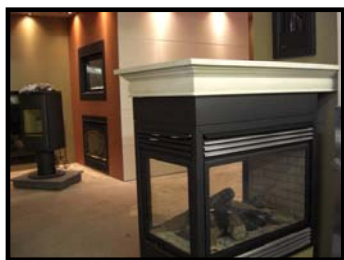

**30" LARGE X 50" PROF X 6" HAUT**

*POUR UN FOYER QUI EST À 6" ET MOINS DU MUR,  
ET QUE LE COUVERCLE EST À 6" ET MOINS DU DESSUS.*

*NB : Si le foyer est **à plus de** 6 pouces du mur, et que le couvercle doit être **plus haut** que 5 pouces, il nous fera plaisir de vous faire parvenir une soumission.*